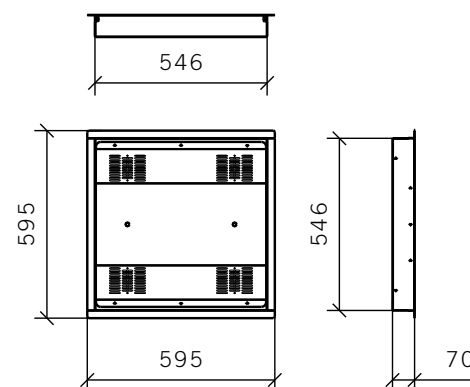

Con tecnologia al plasma
With plasma technology

Inox o bianco
ST/Steel or white

Per superfici fino a 60 m²
For rooms till 60 m²

59,5x59,5x7 cm

- Collegabile con un interruttore a parete
Connectable with a wall switch
- Con doppio generatore al plasma - 4 motori di ventilazione
With double plasma generator - 4 fan motors
- Nessuna manutenzione richiesta
No maintenance required
- Specifico per uffici, aule scolastiche, sale d'aspetto e grandi spazi in generale
Specific for offices, classrooms, waiting rooms and big places in general
- Compatto, silenzioso, a basso consumo (10 W)
Compact, silent, low consumption (10 W)
- Da incassare nel soffitto (come una plafoniera)
To be embedded in the ceiling (like a ceiling light)

cm 59,5x59,5x7 – inox, – St/steel
- **01A1ROBUINST**

cm 59,5x59,5x7 – bianco – white
- **01A1ROBUINWH**