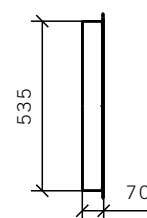

Con tecnologia al plasma
With plasma technology

Sup. frontale vetro bianco
Fr/surface white glass

Per superfici fino a 60 m²
For rooms till 60 m²

59,5x59,5x7 cm

- Collegabile con un interruttore a parete
Connectable with a wall switch
- Con doppio generatore al plasma - 4 motori di ventilazione
With double plasma generator - 4 fan motors
- Nessuna manutenzione richiesta
No maintenance required
- Specifico per uffici, aule scolastiche, sale d'aspetto e grandi spazi in generale
Specific for offices, classrooms, waiting rooms and big places in general
- Compatto, silenzioso, a basso consumo (12 W)
Compact, silent, low consumption (12 W)
- Installabile a parete o a soffitto
Installable on the wall or ceiling