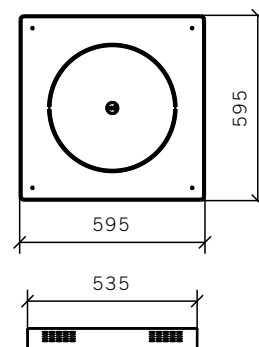

Con tecnologia al plasma
With plasma technology

Sup. frontale vetro bianco
Fr/surface white glass

Per superfici fino a 60 m²
For rooms till 60 m²

59,5x59,5x7 cm

- Collegabile con un interruttore a parete
Connectable with a wall switch
- Con doppio generatore al plasma - 4 motori di ventilazione
With double plasma generator - 4 fan motors
- Nessuna manutenzione richiesta
No maintenance required
- Specifico per uffici, aule scolastiche, sale d'aspetto e grandi spazi in generale
Specific for offices, classrooms, waiting rooms and big places in general
- Compatto, silenzioso, a basso consumo (12 W)
Compact, silent, low consumption (12 W)
- Installabile a parete o a soffitto
Installable on the wall or ceiling