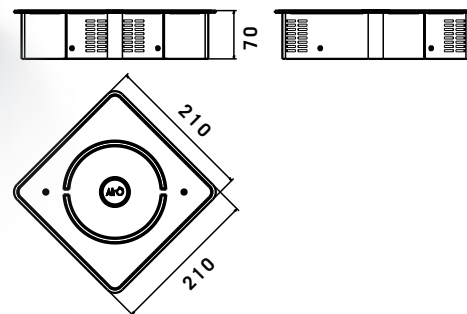

Con tecnologia al plasma
With plasma technology

Sup. frontale bianco
Fr/surface white

Per superfici fino a 40 m²
For rooms till 40 m²

21x21x7 cm

- Da comandare tramite un interruttore
controllable with a switch
- Con doppio motore di ventilazione
With double fan motors
- Nessuna manutenzione richiesta
No maintenance required
- Specifico per bagno, lavanderie e cantine
Specific for bathroom, laundries or cellars
- Compatto, silenzioso, a basso consumo (6 W)
Compact, silent, low consumption (6 W)
- Di facile installazione
Easy to install

cm 21x21x7 – inox, bianco – St/steel, white
- 01A1R040WHSTCE